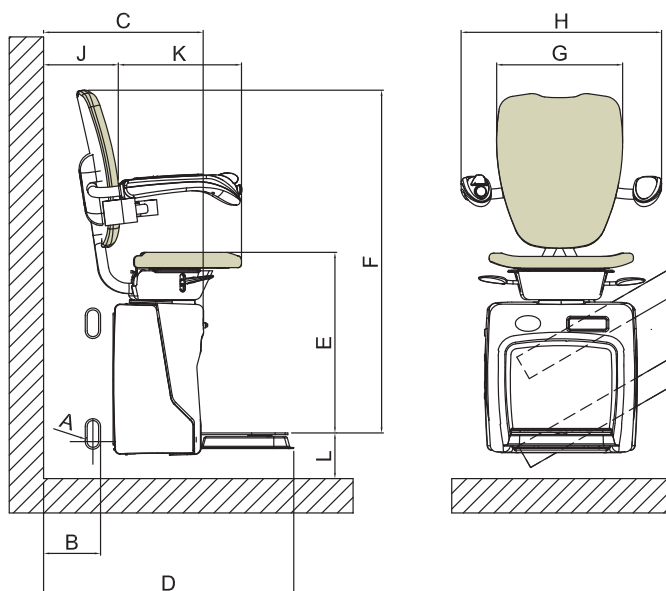

DATOS TÉCNICOS

Alimentación	230 VAC
Velocidad	0,15 m/s (máx.)
Duración de uso	15 viajes cada 24 horas • 10 viajes continuas
Carga máxima	130 Kg

VIMEC DOLCE VITA

A	Dimensiones de la guía amplitud/altura	30 mm/50 mm
B	Distancia del lado externo de la escalera	130 mm
C	Espacio ocupado por la máquina con el reposapiés cerrado	445 mm
D	Espacio ocupado por la máquina con el reposapiés abierto	720 mm
E	Distancia entre el reposapiés y el asiento	530 mm
F	Distancia entre el reposapiés y la parte superior del respaldo	1.080 mm
G	Amplitud respaldo	380 mm
H	Distancia entre los apoyabrazos (externamente)	600 mm
J	Distancia entre el respaldo y la pared	195 mm
K	Profundidad del asiento	365 mm
L	Distancia entre la parte superior del reposapiés al pavimento	90 mm

Los datos proporcionados son indicativos. Vimec se reserva modificarlos sin ningún previo aviso.