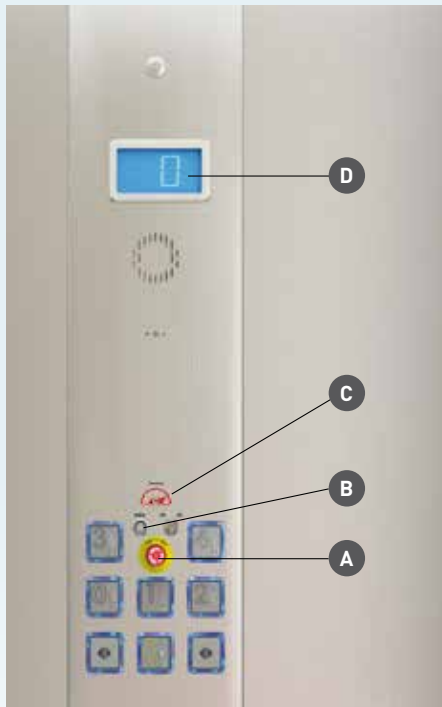

★ Puertas

Puerta automática y telescópica 2 hojas

Puerta automática y telescópica 3 hojas

Doble hoja de cristal para una elección de elegancia y estilo

Panorámica, En aluminio con cristal, para valorizar la luminosidad del ambiente (disponible también chapada)

Panoramica de chapa

Con mirilla

★ Botoneras

Botoneras

- A. Alarma
- B. I-button, para el control electrónico de los accesos
- C. Indicador de carga
- D. Display

Botonera de piso

- E. Pantalla LCD con indicador de piso (opcional)
- F. Botón de llamada: verde=libre rojo=ocupado
- G. Altavoz (opcional)
- H. Llave electrónica para el control de los accesos (opcional)