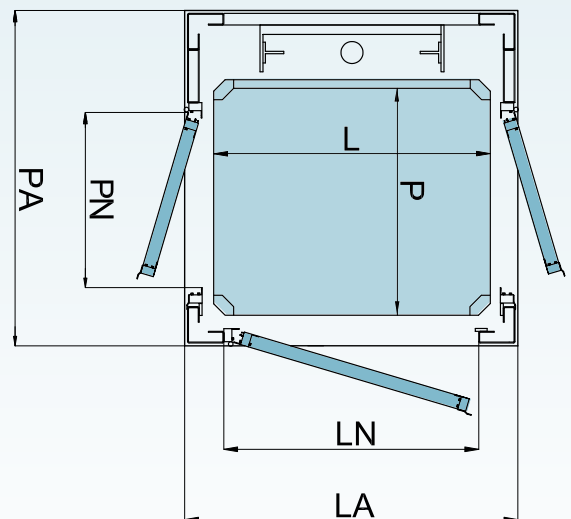

Datos Técnicos

Capacidad	Hasta 400kg
Recorrido	9,5 m
Velocidad	0,15 m/sec.
Foso	120 mm para hueco en albañilería; 140 mm para estructura
Cabina "cerrada" con paredes o barreras infrarrojas	
Llamada al piso con "Pulsación automática"	
Llegada y arranque con sistema "Soft"	
Dispositivo de comunicación con el exterior de la cabina	
Autonivelación de seguridad	+/- 20 mm
Válvula de seguridad (paracaídas) certificada	
Cerraduras eléctricas certificadas	UNI EN 81-2
INSTALACIÓN ELÉCTRICA:	
Potencia	1.8 kW
Tensión de línea	230 V-Monofásica
Tensión alimentación motor	230 V
Tensión alimentación auxiliar	24 V
DIMENSIONES de las plataformas (4 configuraciones estándar)	1250x1000
	1300x1030
	1400x1100
	1460x1170
Dimensiones a medida del hueco	disponibles

Los datos son meramente indicativos. Vimec se reserva el derecho de efectuar cualquier tipo de modificación que considerase oportuna.

Dimensiones y espacios necesarios

Puertas Telescópicas

LEYENDA

- L: Anchura cabina
- P: Profundidad cabina
- LH: Anchura hueco en albañilería
- PH: Profundidad hueco en albañilería
- LA: Anchura estructura autoportante
- PA: Profundidad estructura autoportante
- LN-PN: Luz de la puerta
- LE-PE: Dimensiones de la puerta

Hueco en albañilería

Estructura

Hueco en albañilería

Cabina	L	900	1250	1400	770	850	1250
	P	850	1000	1100	950	1250	1250
Hueco	LH	930	1280	1430	800	880	1280
	PH	1090	1240	1340	1190	1490	1490

Estructura

Cabina	L	900	1250	1400	850	1250
	P	850	1000	1100	1250	1250
Hueco	LA	1045	1395	1545	995	1395
	PA	1195	1345	1445	1595	1595