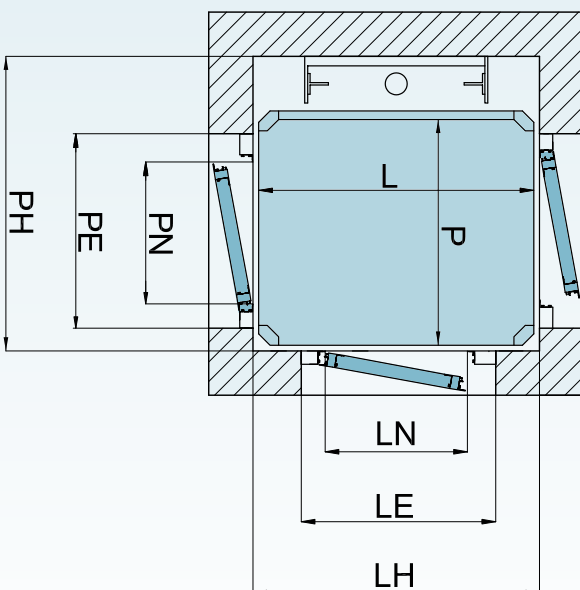

Los datos son meramente indicativos. Vimec se reserva el derecho de efectuar cualquier tipo de modificación que considerase oportuna.

Dimensiones y espacios necesarios

Puertas Telescópicas

LEYENDA

- L: Anchura cabina
- P: Profundidad cabina
- LH: Anchura hueco en albañilería
- PH: Profundidad hueco en albañilería
- LA: Anchura estructura autoportante
- PA: Profundidad estructura autoportante
- LN-PN: Luz de la puerta
- LE-PE: Dimensiones de la puerta

Hueco en albañilería

Estructura

Hueco en albañilería

Cabina	L	900	1250	1400	770	850	1250
	P	850	1000	1100	950	1250	1250
Hueco	LH	930	1280	1430	800	880	1280
	PH	1090	1240	1340	1190	1490	1490

Estructura

Cabina	L	900	1250	1400	850	1250
	P	850	1000	1100	1250	1250
Hueco	LA	1045	1395	1545	995	1395
	PA	1195	1345	1445	1595	1595