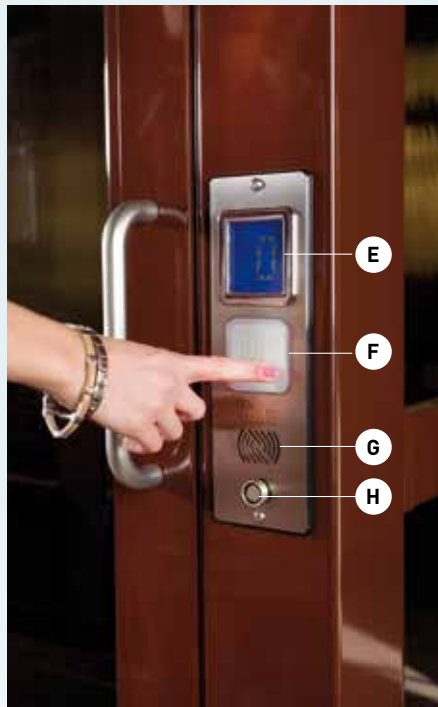

★ Puertas

Puerta automática y telescópica 2 hojas

Puerta automática y telescópica 3 hojas

Doble hoja de cristal para una elección de elegancia y estilo

Panorámica, En aluminio con cristal, para valorizar la luminosidad del ambiente (disponible también chapada)

Panoramica de chapa

Con mirilla

★ Botoneras

Botoneras

- A. Alarma
- B. I-button, para el control electrónico de los accesos
- C. Indicador de carga
- D. Display

Botonera de piso

- E. Pantalla LCD con indicador de piso (opcional)
- F. Botón de llamada: verde=libre rojo=ocupado
- G. Altavoz (opcional)
- H. Llave electrónica para el control de los accesos (opcional)

★ Estructura

Personalización a cargo del cliente

★ Barras

Asidero

★ Iluminación de la cabina

Barra de LEDS standard

Cielo estrellado

Colores disponibles