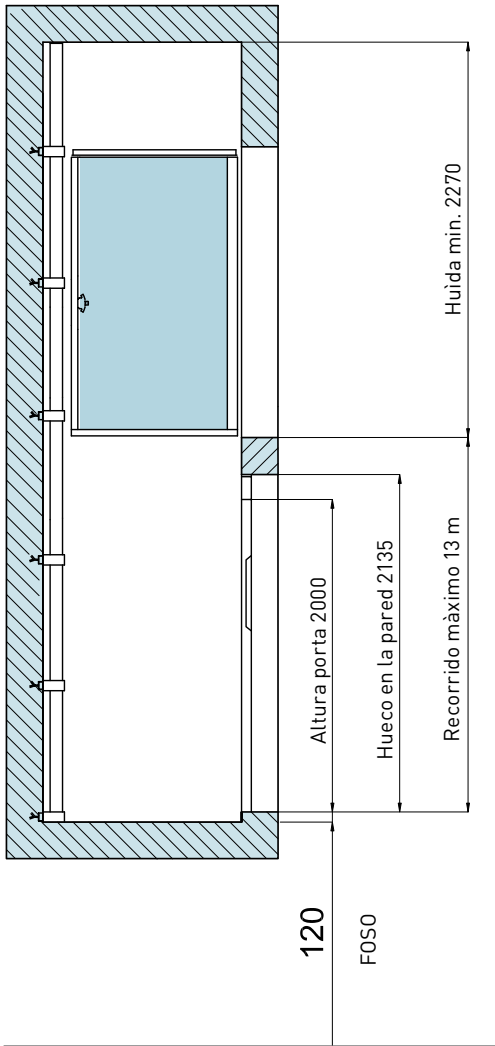

Datos Técnicos

Capacidad	Hasta 400kg
Recorrido	9,5 m
Velocidad	0,15 m/sec.
Foso	120 mm para hueco en albañilería; 140 mm para estructura
Cabina "cerrada" con paredes o barreras infrarrojas	
Llamada al piso con "Pulsación automática"	
Llegada y arranque con sistema "Soft"	
Dispositivo de comunicación con el exterior de la cabina	
Autonivelación de seguridad	+/- 20 mm
Válvula de seguridad (paracaídas) certificada	
Cerraduras eléctricas certificadas	UNI EN 81-2
INSTALACIÓN ELÉCTRICA:	
Potencia	1.8 kW
Tensión de línea	230 V-Monofásica
Tensión alimentación motor	230 V
Tensión alimentación auxiliar	24 V
DIMENSIONES de las plataformas (4 configuraciones estándar)	1250x1000
	1300x1030
	1400x1100
	1460x1170
Dimensiones a medida del hueco	disponibles

Los datos son meramente indicativos. Vimec se reserva el derecho de efectuar cualquier tipo de modificación que considerase oportuna.

Dimensiones y espacios necesarios

Puertas Telescópicas

LEYENDA

- L: Anchura cabina
- P: Profundidad cabina
- LH: Anchura hueco en albañilería
- PH: Profundidad hueco en albañilería
- LA: Anchura estructura autoportante
- PA: Profundidad estructura autoportante
- LN-PN: Luz de la puerta
- LE-PE: Dimensiones de la puerta