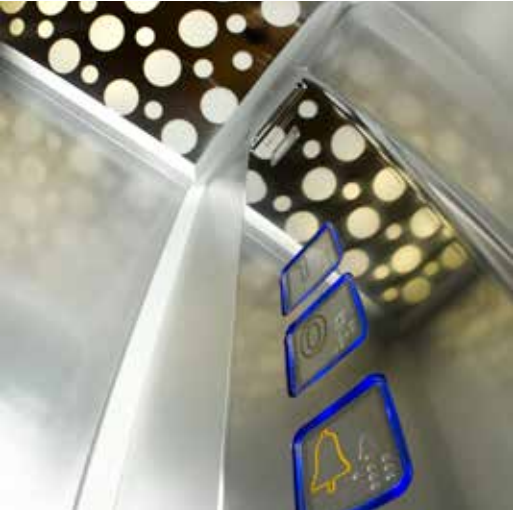

Valor, confort y seguridad

Silencioso y discreto, puede ser utilizado con toda comodidad incluso para llevar, de un piso a otro, la compra, el cochecito del bebé y cualquier objeto pesado o molesto de mover por la casa. Con Easy Move puede moverse en completo relax.

El elevador doméstico, además, aumenta el confort y el prestigio de la vivienda, adaptándose a cada ambiente incrementando su valor.

Plus

- Ocupa sólo el espacio necesario a fin de garantizar confort y seguridad al usuario
- Diferentes posibilidades de personalización
- Adecuado para las instalaciones tanto en interiores como al aire libre
- Instalación rápida y sin necesidad de efectuar obras invasivas de albañilería
- Fiabilidad, con capacidad de 400 kg
- Teléfono a bordo y barreras de infrarrojos. Los dispositivos de seguridad son realmente fiables