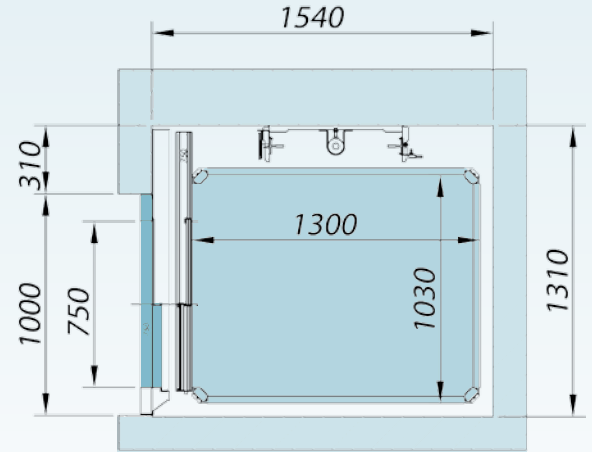

Datos Técnicos

Capacidad	Hasta 400kg
Recorrido	9,5 m
Velocidad	0,15 m/sec.
Foso	120 mm para hueco en albañilería; 140 mm para estructura
Cabina "cerrada" con paredes o barreras infrarrojas	
Llamada al piso con "Pulsación automática"	
Llegada y arranque con sistema "Soft"	
Dispositivo de comunicación con el exterior de la cabina	
Autonivelación de seguridad	+/- 20 mm
Válvula de seguridad (paracaídas) certificada	
Cerraduras eléctricas certificadas	UNI EN 81-2
INSTALACIÓN ELÉCTRICA:	
Potencia	1.8 kW
Tensión de línea	230 V-Monofásica
Tensión alimentación motor	230 V
Tensión alimentación auxiliar	24 V
DIMENSIONES de las plataformas (4 configuraciones estándar)	1250x1000
	1300x1030
	1400x1100
	1460x1170
Dimensiones a medida del hueco	disponibles

Los datos son meramente indicativos. Vimec se reserva el derecho de efectuar cualquier tipo de modificación que considerase oportuna.

Dimensiones y espacios necesarios

Puertas Telescópicas

LEYENDA

- L: Anchura cabina
- P: Profundidad cabina
- LH: Anchura hueco en albañilería
- PH: Profundidad hueco en albañilería
- LA: Anchura estructura autoportante
- PA: Profundidad estructura autoportante
- LN-PN: Luz de la puerta
- LE-PE: Dimensiones de la puerta